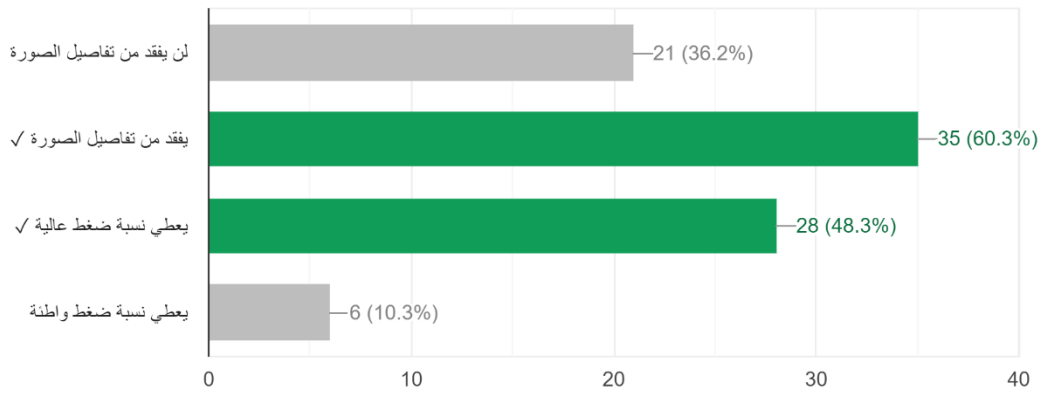

ان ضغط الصور باستخدام (Lossy compression)