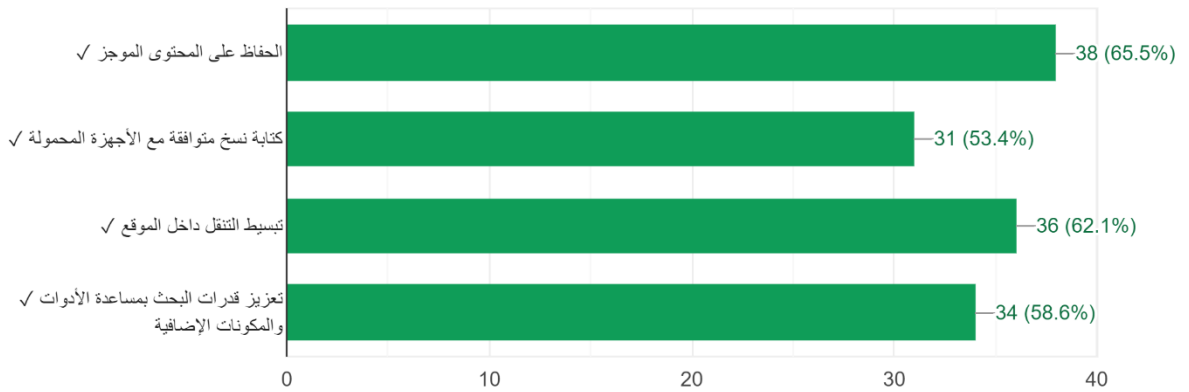

ان ضغط الصور باستخدام (Lossy compression)

إذا كان موقع الويب Responsive فإنه

في المتصفح (CTRL+F5) تستخدم لـ

إذا أردت تصميم صورة تحتوي على بكسل شفافة بدون لون، فإن أفضل اختيار لنوع الصورة هو

يمكن للـ (Internal Links) من أن يزيد من

لجعل السلايدر يظهر بصورة أفضل على الاجهزة اللوحية المحمولة، فيمكننا أن نقوم بـ

من الممارسات الصحيحة لجعل موقعك سريع الاستجابة

تسمح لك خاصية إعادة توجيه في الورد دبريس بنقل زائر الموقع من صفحة إلى صفحة مختلفة