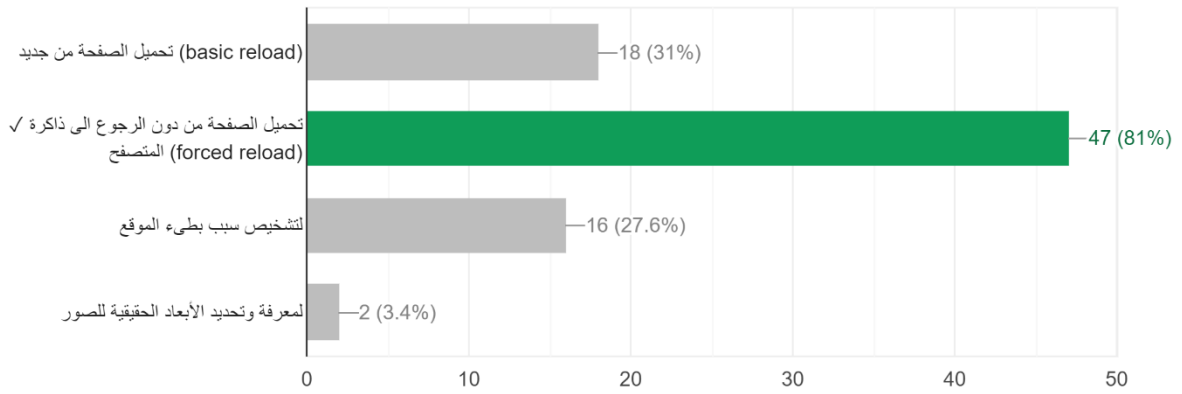

في المتصفح (CTRL+F5) تستخدم لـ