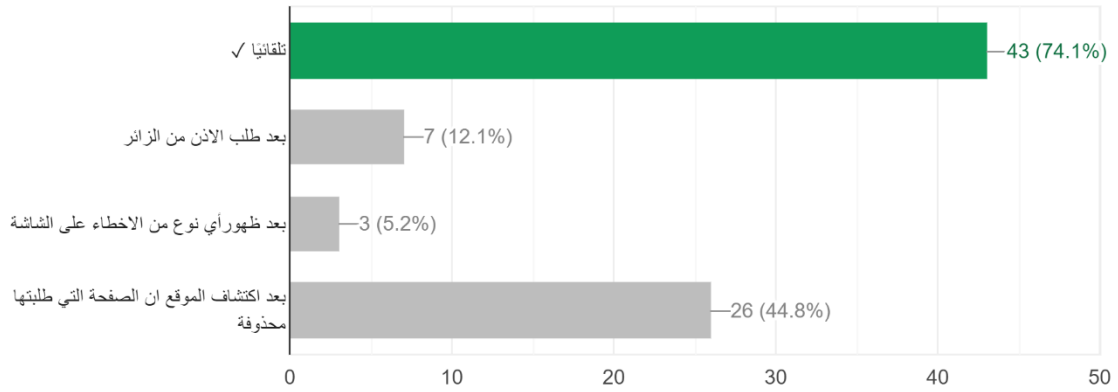

ان ضغط الصور باستخدام (Lossy compression)

إذا كان موقع الويب Responsive فإنه

في المتصفح (CTRL+F5) تستخدم لـ

إذا أردت تصميم صورة تحتوي على بكسل شفافة بدون لون، فإن أفضل اختيار لنوع الصورة هو

يمكن للـ (Internal Links) من أن يزيد من

لجعل السلايدر يظهر بصورة أفضل على الاجهزة اللوحية المحمولة، فيمكننا أن نقوم بـ

من الممارسات الصحيحة لجعل موقعك سريع الاستجابة

تسمح لك خاصية إعادة توجيه في الورد دبريس بنقل زائر الموقع من صفحة إلى صفحة مختلفة