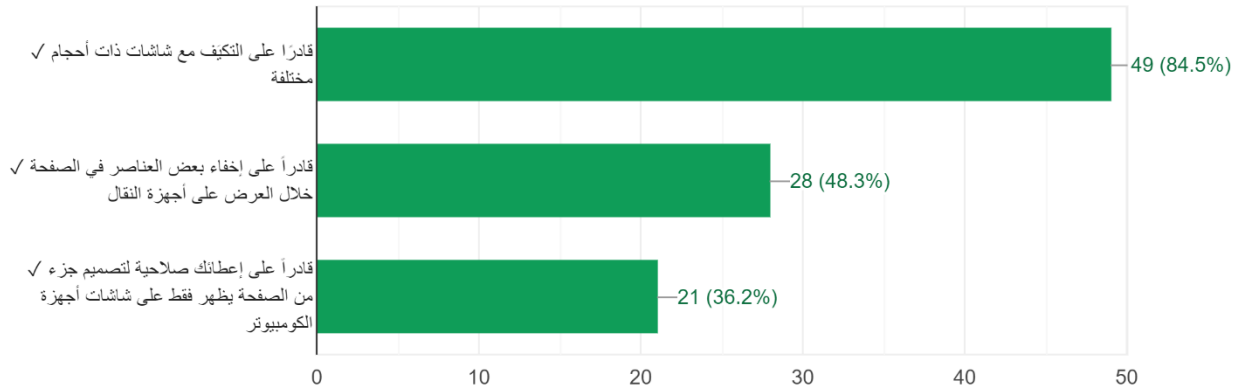

إذا كان موقع الويب Responsive فإنه