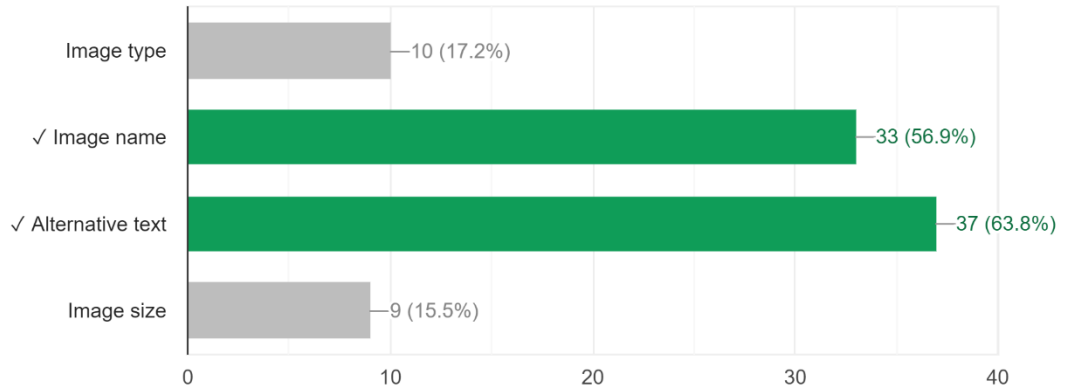

من الممكن ظهور الخطأ رقم 404 في حالة:

يستخدم لـ (Focus inside the Slider)

من أجل زيادة حظوظ ظهور مقالاتك او صفحاتك في نتائج محركات البحث يفضل:

من أكثر أجزاء الموقع التي تسبب بطئ في التحميل:

في حال اختيار أبعاد لصورة لا تتجاوز الحد الأقصى للعرض، فانك بذلك

في حال إضافة سطر كامل لا يظهر الا على شاشات الهاتف، ولكن في داخل السطر يوجد عنصر يظهر فقط على شاشة الكمبيوتر، بالنتيجة سيظهر على الهاتف:

يستطيع محرك البحث من فهم الصور داخل موقعك عن طريق

Absolute في شريط التمرير، تعطيك ميزة