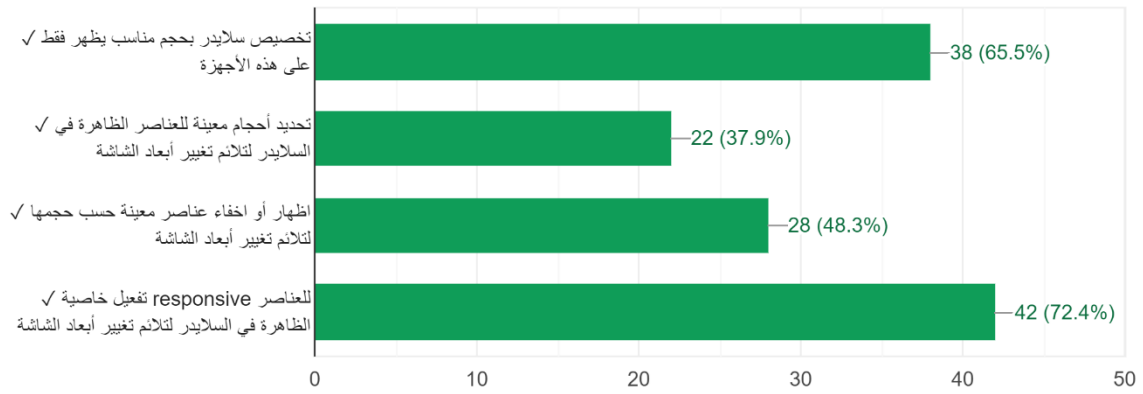

ان ضغط الصور باستخدام (Lossy compression)

إذا كان موقع الويب Responsive فإنه

في المتصفح (CTRL+F5) تستخدم لـ

إذا أردت تصميم صورة تحتوي على بكسل شفافة بدون لون، فإن أفضل اختيار لنوع الصورة هو

يمكن للـ (Internal Links) من أن يزيد من

لجعل السلايدر يظهر بصورة أفضل على الاجهزة اللوحية المحمولة، فيمكننا أن نقوم بـ

من الممارسات الصحيحة لجعل موقعك سريع الاستجابة

تسمح لك خاصية إعادة توجيه في الورد دبريس بنقل زائر الموقع من صفحة إلى صفحة مختلفة