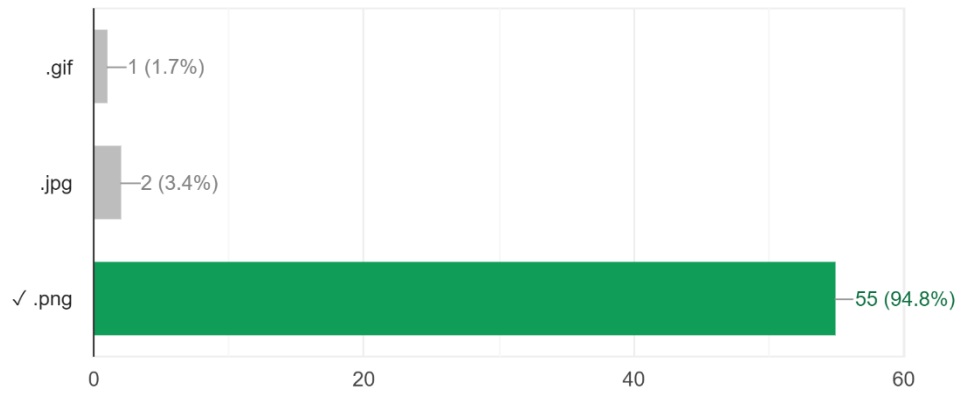

في حال إضافة سطر كامل لا يظهر الا على شاشات الهاتف، ولكن في داخل السطر يوجد عنصر يظهر فقط على شاشة الكمبيوتر، بالنتيجة سيظهر على الهاتف:

يستطيع محرك البحث من فهم الصور داخل موقعك عن طريق

Absolute في شريط التمرير، تعطيك ميزة

ان ضغط الصور باستخدام (Lossy compression)

إذا كان موقع الويب Responsive فإنه

في المتصفح (CTRL+F5) تستخدم لـ

إذا أردت تصميم صورة تحتوي على بكسل شفافة بدون لون، فإن أفضل اختيار لنوع الصورة هو

يمكن للـ (Internal Links) من أن يزيد من

لجعل السلايدر يظهر بصورة أفضل على الاجهزة اللوحية المحمولة، فيمكننا أن نقوم بـ

من الممارسات الصحيحة لجعل موقعك سريع الاستجابة

تسمح لك خاصية إعادة توجيه في الورد دبريس بنقل زائر الموقع من صفحة إلى صفحة مختلفة