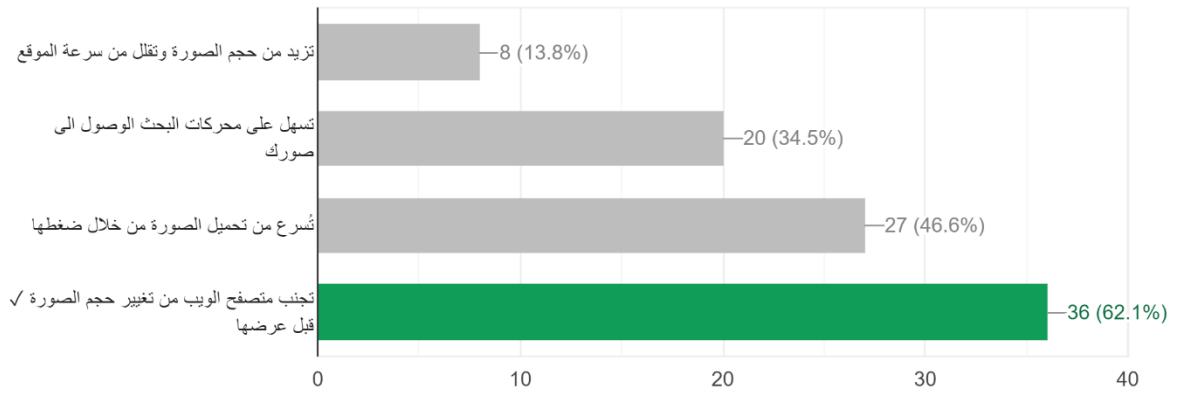

من الممكن ظهور الخطأ رقم 404 في حالة:

يستخدم لـ (Focus inside the Slider)

من أجل زيادة حظوظ ظهور مقالاتك او صفحاتك في نتائج محركات البحث يفضل:

من أكثر أجزاء الموقع التي تسبب بطئ في التحميل:

في حال اختيار أبعاد لصورة لا تتجاوز الحد الأقصى للعرض، فانك بذلك

في حال إضافة سطر كامل لا يظهر الا على شاشات الهاتف، ولكن في داخل السطر يوجد عنصر يظهر فقط على شاشة الكمبيوتر، بالنتيجة سيظهر على الهاتف:

يستطيع محرك البحث من فهم الصور داخل موقعك عن طريق

Absolute في شريط التمرير، تعطيك ميزة