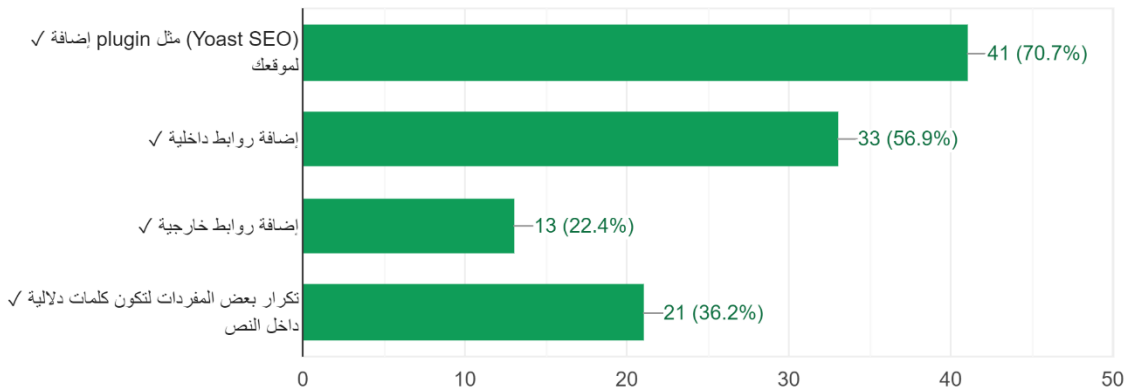

من الممكن ظهور الخطأ رقم 404 في حالة:

يستخدم لـ (Focus inside the Slider)

من أجل زيادة حظوظ ظهور مقالاتك او صفحاتك في نتائج محركات البحث يفضل:

من أكثر أجزاء الموقع التي تسبب بطئ في التحميل:

في حال اختيار أبعاد لصورة لا تتجاوز الحد الأقصى للعرض، فانك بذلك

في حال إضافة سطر كامل لا يظهر الا على شاشات الهاتف، ولكن في داخل السطر يوجد عنصر يظهر فقط على شاشة الكمبيوتر، بالنتيجة سيظهر على الهاتف:

يستطيع محرك البحث من فهم الصور داخل موقعك عن طريق

Absolute في شريط التمرير، تعطيك ميزة