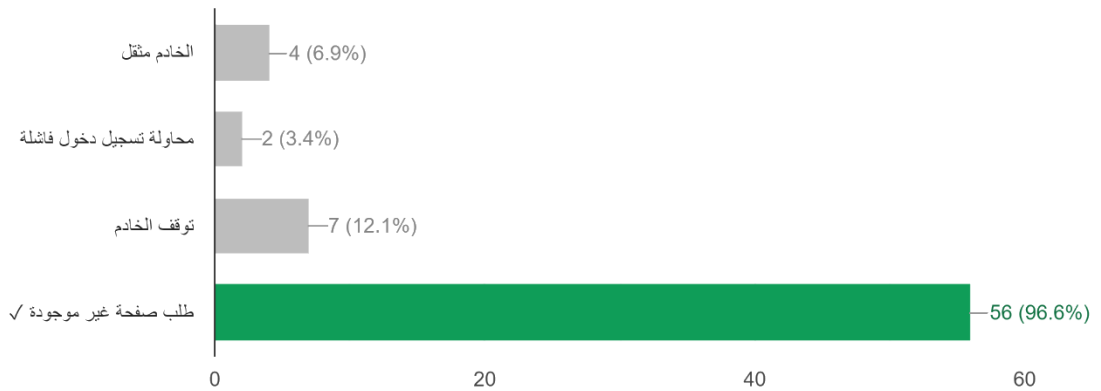

من الممكن ظهور الخطأ رقم 404 في حالة:

يستخدم لـ (Focus inside the Slider)

من أجل زيادة حظوظ ظهور مقالاتك او صفحاتك في نتائج محركات البحث يفضل:

من أكثر أجزاء الموقع التي تسبب بطئ في التحميل:

في حال اختيار أبعاد لصورة لا تتجاوز الحد الأقصى للعرض، فانك بذلك

في حال إضافة سطر كامل لا يظهر الا على شاشات الهاتف، ولكن في داخل السطر يوجد عنصر يظهر فقط على شاشة الكمبيوتر، بالنتيجة سيظهر على الهاتف:

يستطيع محرك البحث من فهم الصور داخل موقعك عن طريق

Absolute في شريط التمرير، تعطيك ميزة