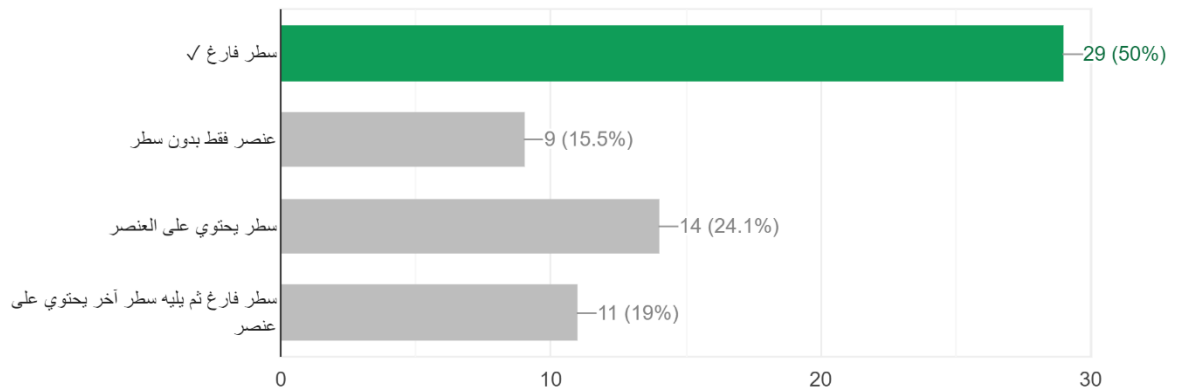

من الممكن ظهور الخطأ رقم 404 في حالة:

يستخدم لـ (Focus inside the Slider)

من أجل زيادة حظوظ ظهور مقالاتك او صفحاتك في نتائج محركات البحث يفضل:

من أكثر أجزاء الموقع التي تسبب بطئ في التحميل:

في حال اختيار أبعاد لصورة لا تتجاوز الحد الأقصى للعرض، فانك بذلك

في حال إضافة سطر كامل لا يظهر الا على شاشات الهاتف، ولكن في داخل السطر يوجد عنصر يظهر فقط على شاشة الكمبيوتر، بالنتيجة سيظهر على الهاتف:

يستطيع محرك البحث من فهم الصور داخل موقعك عن طريق

Absolute في شريط التمرير، تعطيك ميزة