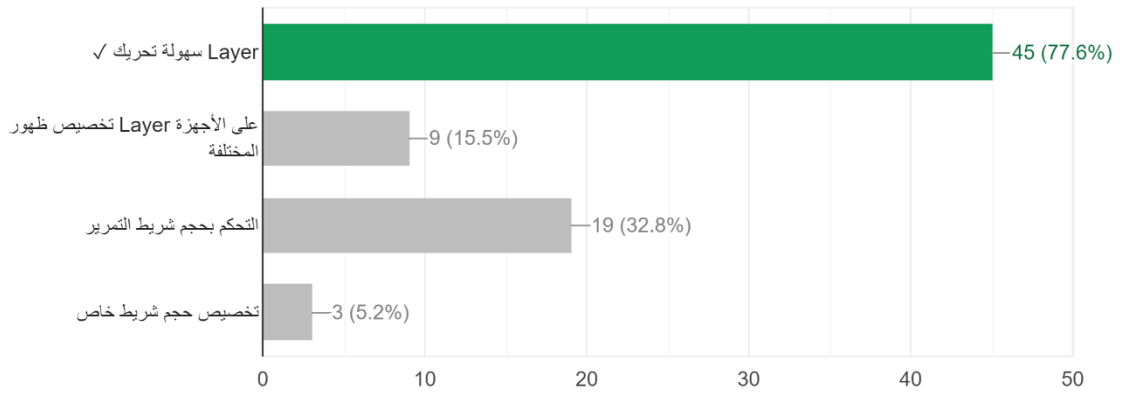

من الممكن ظهور الخطأ رقم 404 في حالة:

يستخدم لـ (Focus inside the Slider)

من أجل زيادة حظوظ ظهور مقالاتك او صفحاتك في نتائج محركات البحث يفضل:

من أكثر أجزاء الموقع التي تسبب بطئ في التحميل:

في حال اختيار أبعاد لصورة لا تتجاوز الحد الأقصى للعرض، فانك بذلك

في حال إضافة سطر كامل لا يظهر الا على شاشات الهاتف، ولكن في داخل السطر يوجد عنصر يظهر فقط على شاشة الكمبيوتر، بالنتيجة سيظهر على الهاتف:

يستطيع محرك البحث من فهم الصور داخل موقعك عن طريق

Absolute في شريط التمرير، تعطيك ميزة