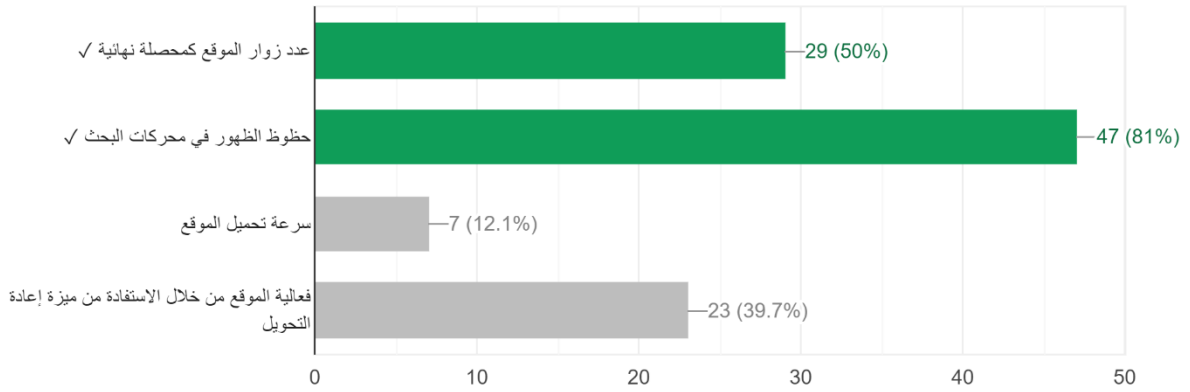

ان ضغط الصور باستخدام (Lossy compression)

إذا كان موقع الويب Responsive فإنه

في المتصفح (CTRL+F5) تستخدم لـ

إذا أردت تصميم صورة تحتوي على بكسل شفافة بدون لون، فإن أفضل اختيار لنوع الصورة هو

يمكن للـ (Internal Links) من أن يزيد من