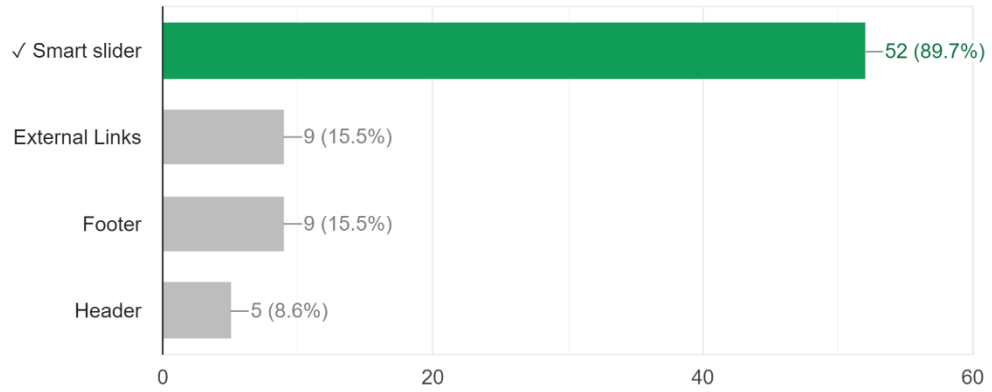

من الممكن ظهور الخطأ رقم 404 في حالة:

يستخدم لـ (Focus inside the Slider)

من أجل زيادة حظوظ ظهور مقالاتك او صفحاتك في نتائج محركات البحث يفضل:

من أكثر أجزاء الموقع التي تسبب بطئ في التحميل:

في حال اختيار أبعاد لصورة لا تتجاوز الحد الأقصى للعرض، فانك بذلك

في حال إضافة سطر كامل لا يظهر الا على شاشات الهاتف، ولكن في داخل السطر يوجد عنصر يظهر فقط على شاشة الكمبيوتر، بالنتيجة سيظهر على الهاتف:

يستطيع محرك البحث من فهم الصور داخل موقعك عن طريق

Absolute في شريط التمرير، تعطيك ميزة