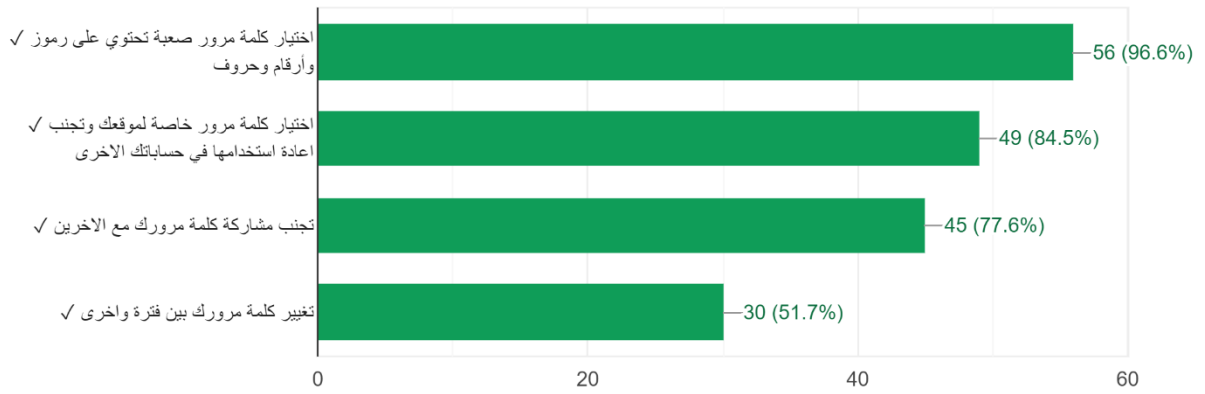

من الاجراءات الصحيحة لحماية موقعك