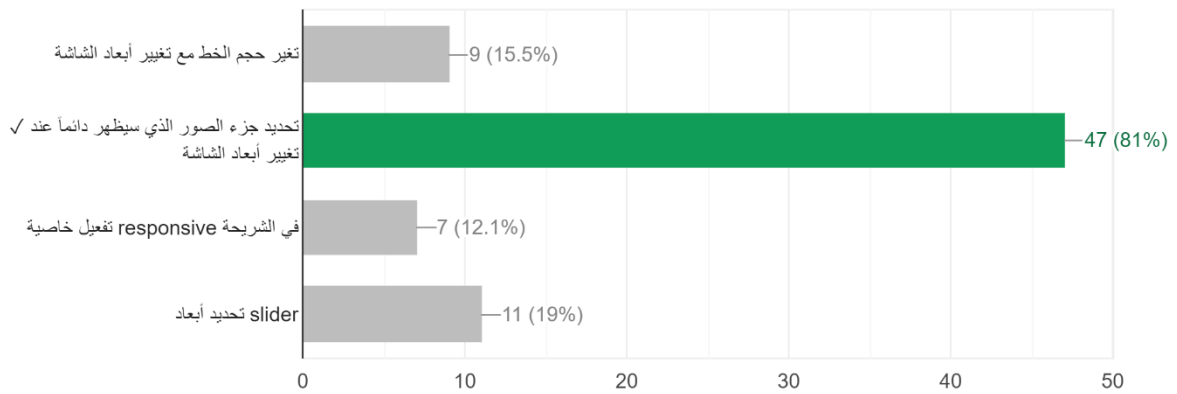

من الممكن ظهور الخطأ رقم 404 في حالة:

يستخدم لـ (Focus inside the Slider)

من أجل زيادة حظوظ ظهور مقالاتك او صفحاتك في نتائج محركات البحث يفضل:

من أكثر أجزاء الموقع التي تسبب بطئ في التحميل:

في حال اختيار أبعاد لصورة لا تتجاوز الحد الأقصى للعرض، فانك بذلك

في حال إضافة سطر كامل لا يظهر الا على شاشات الهاتف، ولكن في داخل السطر يوجد عنصر يظهر فقط على شاشة الكمبيوتر، بالنتيجة سيظهر على الهاتف:

يستطيع محرك البحث من فهم الصور داخل موقعك عن طريق

Absolute في شريط التمرير، تعطيك ميزة